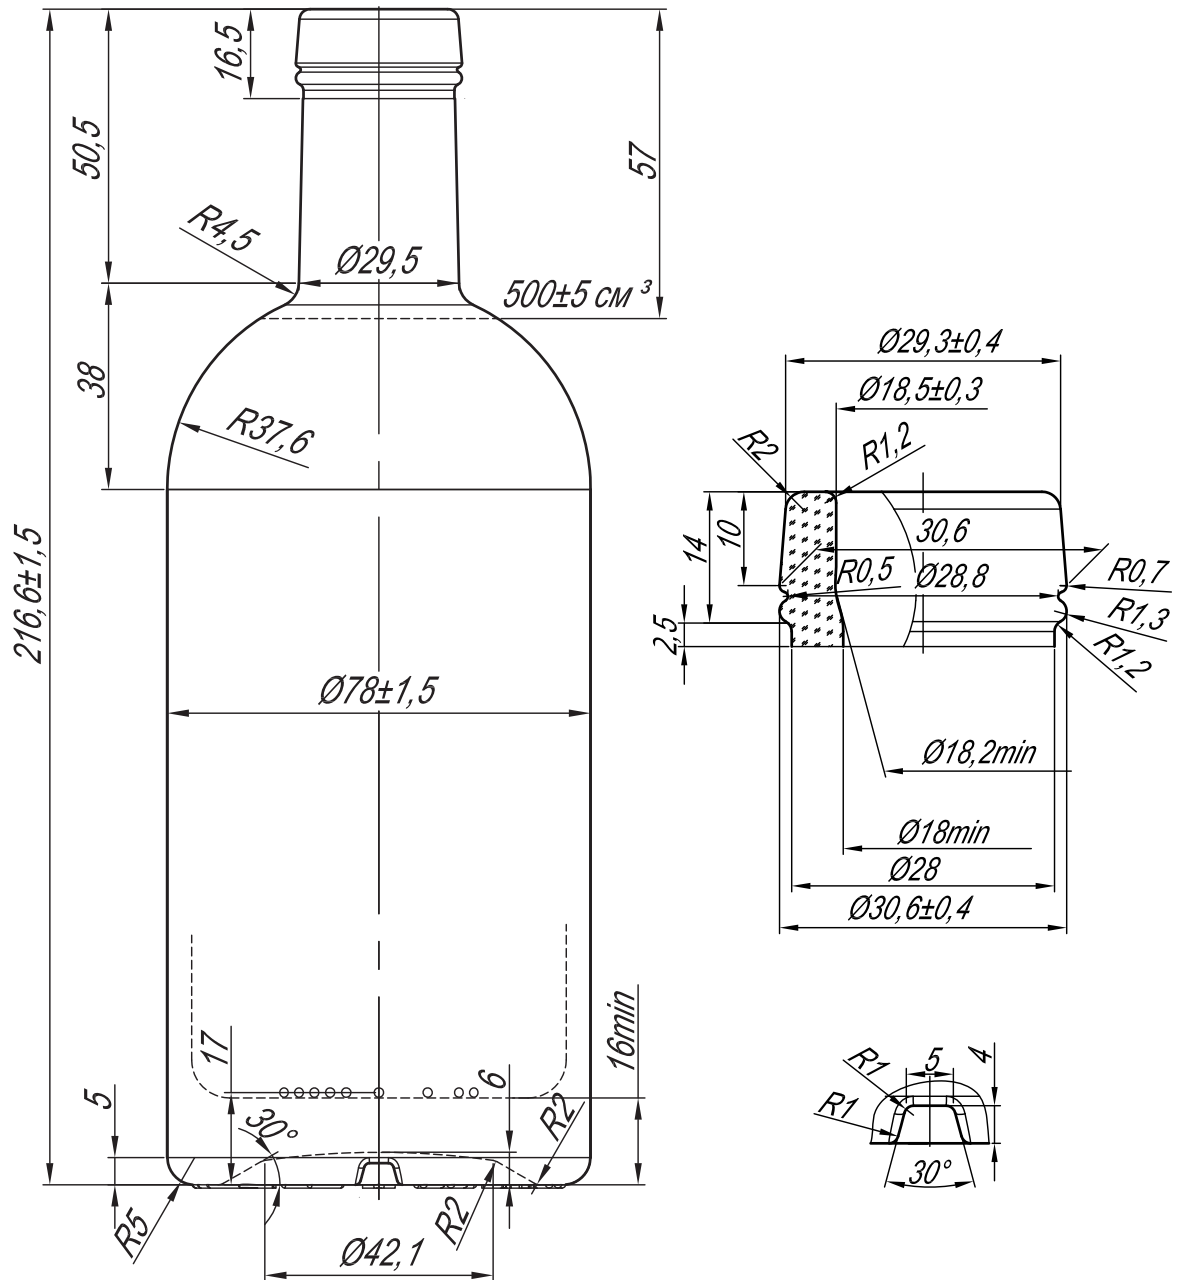

# STANDARD

0.500

**KMC**  
G L A S S

- ⊘ Standard 0.500
- ⊘ Weight - 574 g
- ⊘ Filling CAP - 500 ml
- ⊘ Color - Flint
- ⊘ Diameter - 78 ± 1.5

www.kmc.glass  
sales@kmc.glass